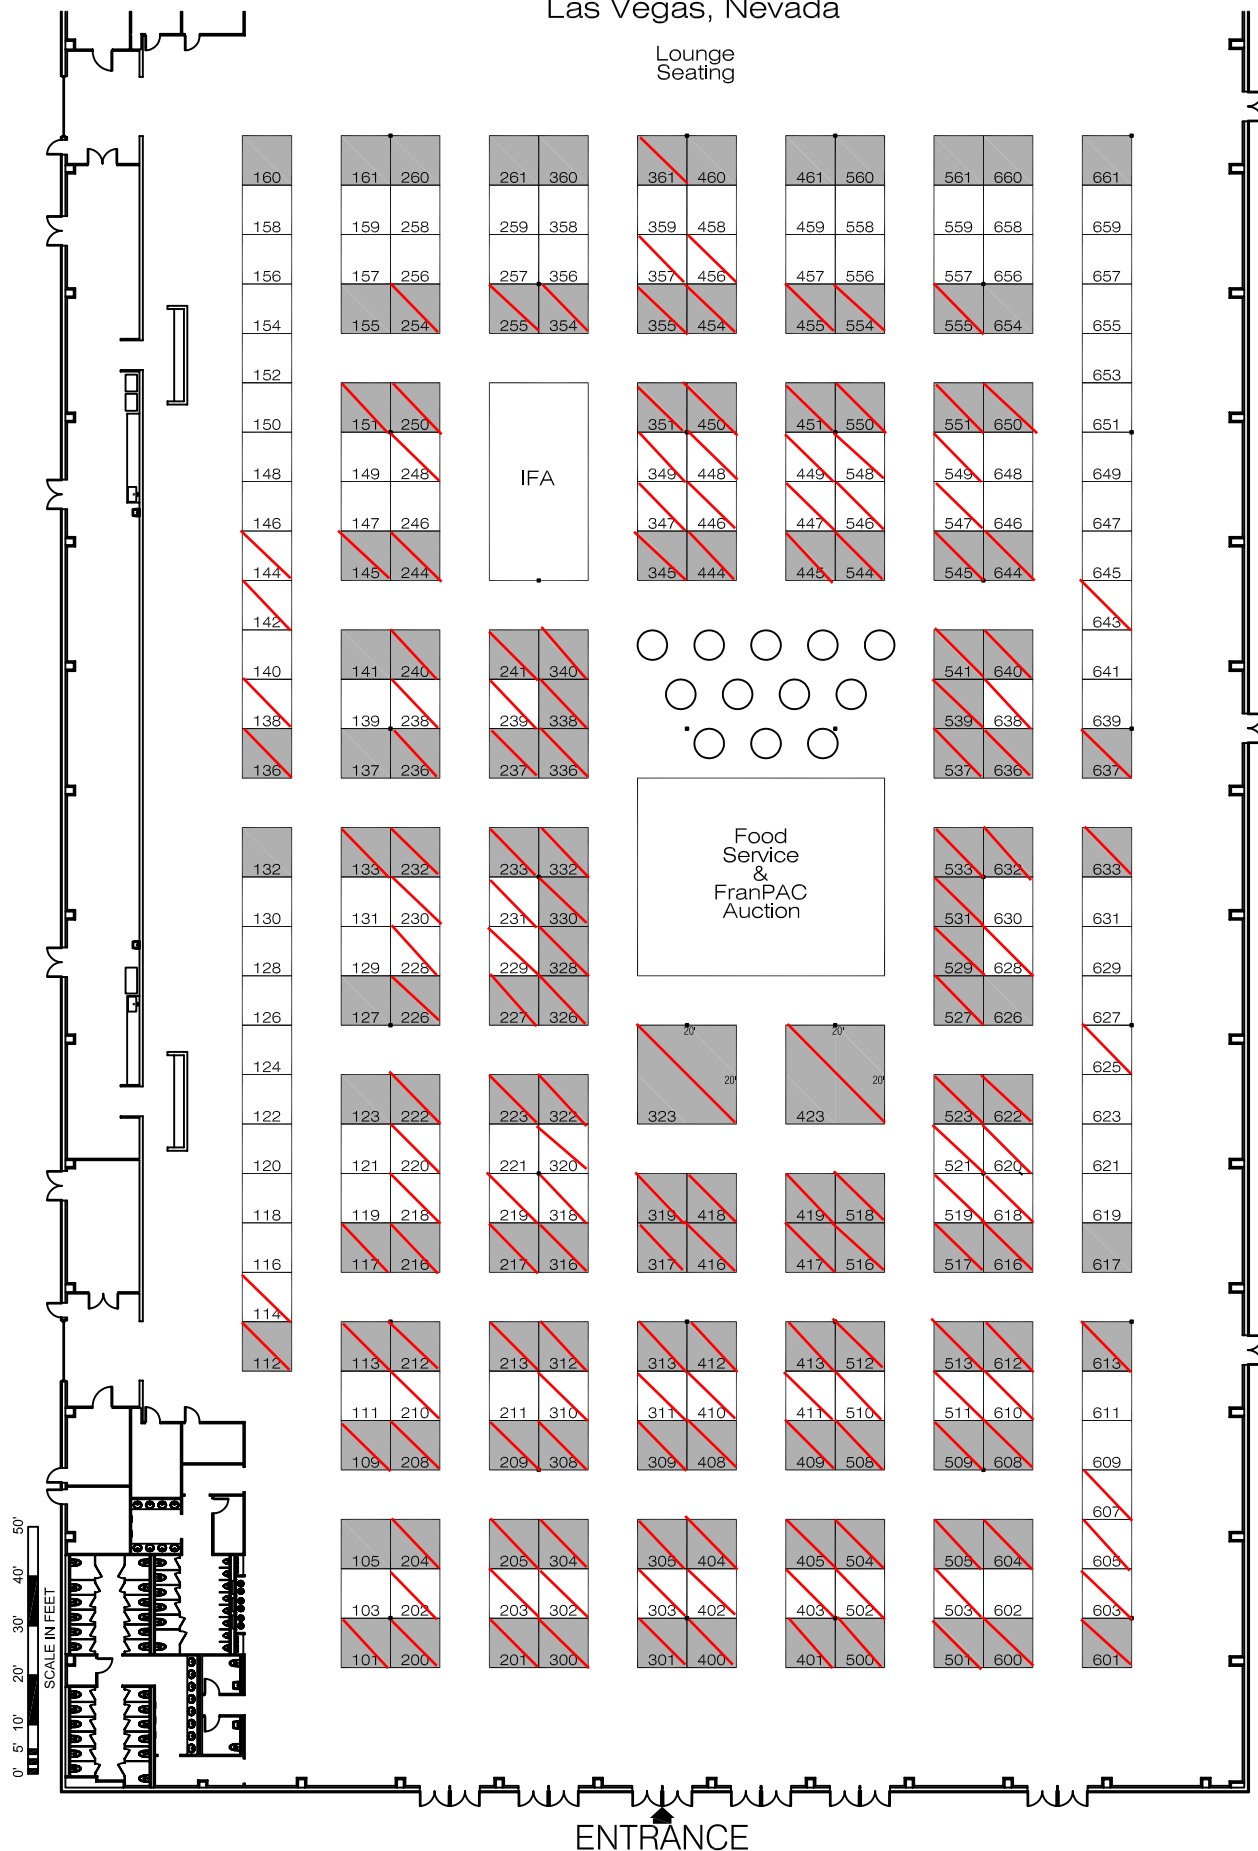

IFA 2011

February 14-15, 2011
MGM Grand Hotel
Marquee Ballroom
Las Vegas, Nevada

Lounge Seating

160	161 260	261 360	361 460	461 560	561 660	661
158	159 258	259 358	359 458	459 558	559 658	659
156	157 256	257 356	357 456	457 556	557 656	657
154	155 254	255 354	355 454	455 554	555 654	655
152						653
150	151 250	IFA	351 450	451 550	551 650	651
148	149 248		349 448	449 548	549 648	649
146	147 246		347 446	447 546	547 646	647
144	145 244		345 444	445 544	545 644	645
142						643
140	141 240	241 340			541 640	641
138	139 238	239 338			539 638	639
136	137 236	237 336			537 636	637
132	133 232	233 332			533 632	633
130	131 230	231 330			531 630	631
128	129 228	229 328			529 628	629
126	127 226	227 326			527 626	627
124						625
122	123 222	223 322	323	423	523 622	623
120	121 220	221 320			521 620	621
118	119 218	219 318	319 418	419 518	519 618	619
116	117 216	217 316	317 416	417 516	517 616	617
114						
112	113 212	213 312	313 412	413 512	513 612	613
	111 210	211 310	311 410	411 510	511 610	611
	109 208	209 308	309 408	409 508	509 608	609
						607
	105 204	205 304	305 404	405 504	505 604	605
	103 202	203 302	303 402	403 502	503 602	603
	101 200	201 300	301 400	401 500	501 600	601

0' 5' 10' 20' 30' 40' 50'
SCALE IN FEET